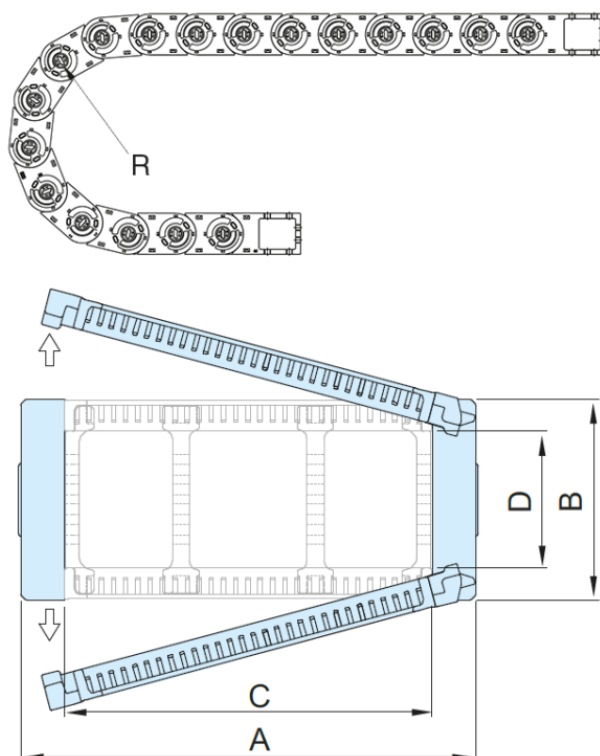

Varenummer: 18ST095N075R150

Beskrivelse: ST Energikæde, ST095N.075 Radius 150 - Hoved nr. (1LK)

Type: ST 095N.075.R150

## Mål

A = 113

B = 82

C = 75

D = 56

I = 95

R = 150